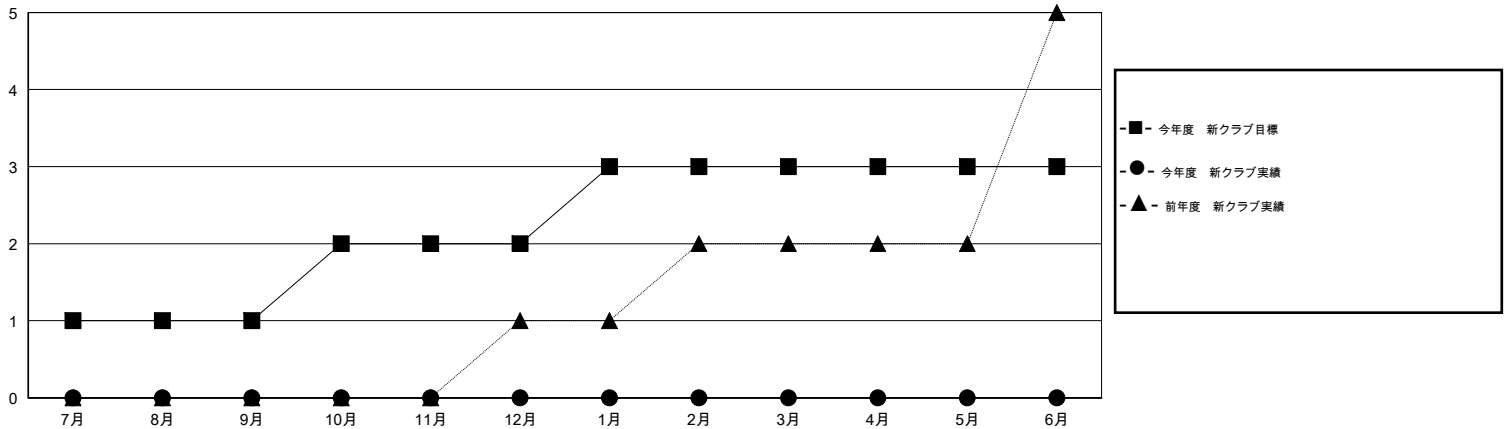

MONTHLY MEMBERSHIP PROGRESS REPORT

District 333 C

Results as of: 3/31/2014

GMT: Shinobu Goto

地域 JAPAN

GMT会則地域 5-Jap

クラブ					名				
結果: 2013-2014					結果: 2013-2014				
四半期	新クラブ目標	実際の新クラブ	実際の解散クラブ	実際の純増/純減	四半期	新会員目標	実際の追加登録会員数	実際の退会者	実際の純増/純減
7月/8月/9月	1	0	1	-1	7月/8月/9月	305	75	105	-30
10月/11月/12月	1	0	0	0	10月/11月/12月	195	42	61	-19
1月/2月/3月	1	0	0	0	1月/2月/3月	95	406	48	358
4月/5月/6月	0	0	0	0	4月/5月/6月	-100	0	0	0

新クラブ目標及び実績累計