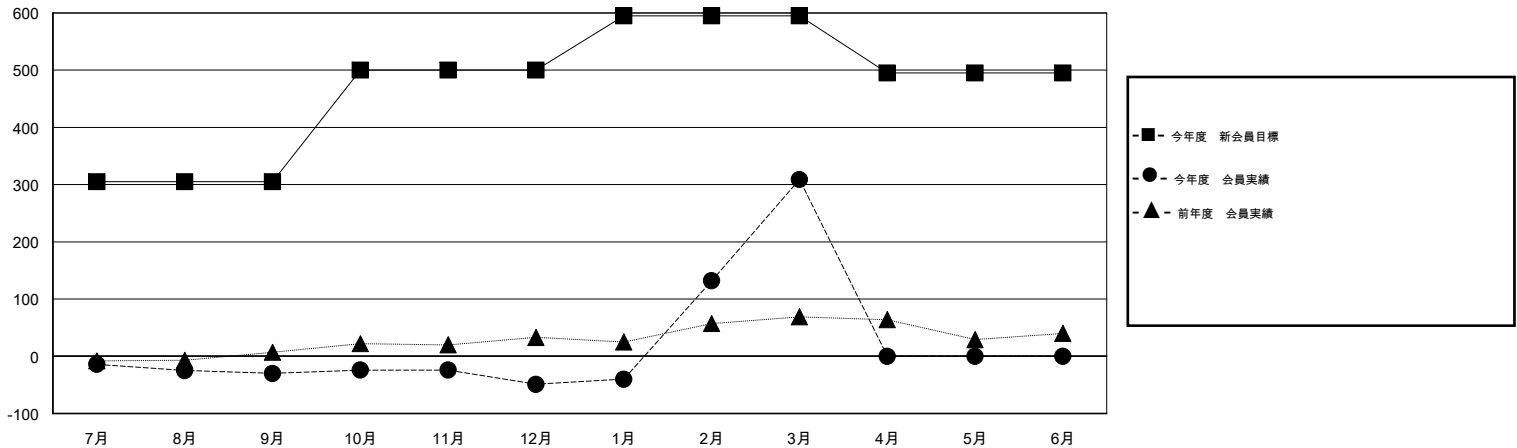

MONTHLY MEMBERSHIP PROGRESS REPORT

District 333 C

Results as of: 3/31/2014

GMT: Shinobu Goto

地域 JAPAN

GMT会則地域 5-Jap

| クラブ | | | | | 名 | | | | |
|---------------|--------|---------|----------|----------|---------------|-------|------------|--------|----------|
| 結果: 2013-2014 | | | | | 結果: 2013-2014 | | | | |
| 四半期 | 新クラブ目標 | 実際の新クラブ | 実際の解散クラブ | 実際の純増/純減 | 四半期 | 新会員目標 | 実際の追加登録会員数 | 実際の退会者 | 実際の純増/純減 |
| 7月/8月/9月 | 1 | 0 | 1 | -1 | 7月/8月/9月 | 305 | 75 | 105 | -30 |
| 10月/11月/12月 | 1 | 0 | 0 | 0 | 10月/11月/12月 | 195 | 42 | 61 | -19 |
| 1月/2月/3月 | 1 | 0 | 0 | 0 | 1月/2月/3月 | 95 | 406 | 48 | 358 |
| 4月/5月/6月 | 0 | 0 | 0 | 0 | 4月/5月/6月 | -100 | 0 | 0 | 0 |

新クラブ目標及び実績累計

会員目標及び実績累計

| | | |
|----------|-----------------------------|-------------------|
| 解散クラブ: 1 | 87 CLUBS OF 142 一名以上の新会員を登録 | 男女別 |
| | | 男性 3,010 (79.04%) |
| | | 女性 798 (20.96%) |
| 退会者 | 健康診断データはこちら | 家族会員 848 |
| 物故会員 23 | | 世帯主 330 |
| クラブ解散 4 | | 世帯主以外 518 |
| その他 187 | | |
| 合計 214 | | |